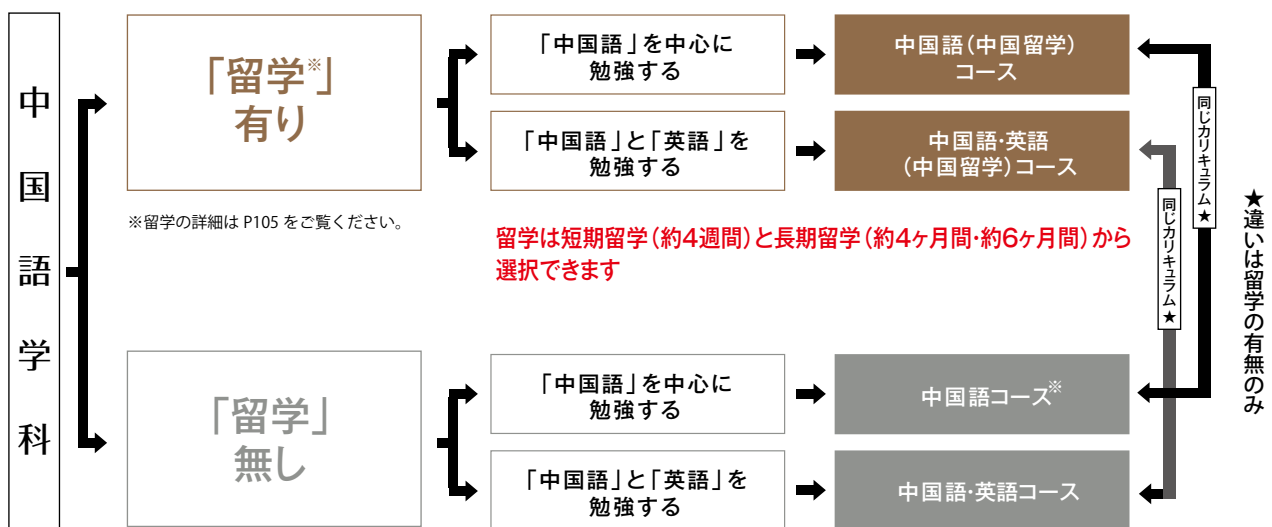

中国語学科

(2023年4月設置予定)

中国語学科は4コース

中国語(中国留学)コース・2年制

中国語コース・2年制

中国語・英語(中国留学)コース・2年制

中国語・英語コース・2年制

中国語学科の特長